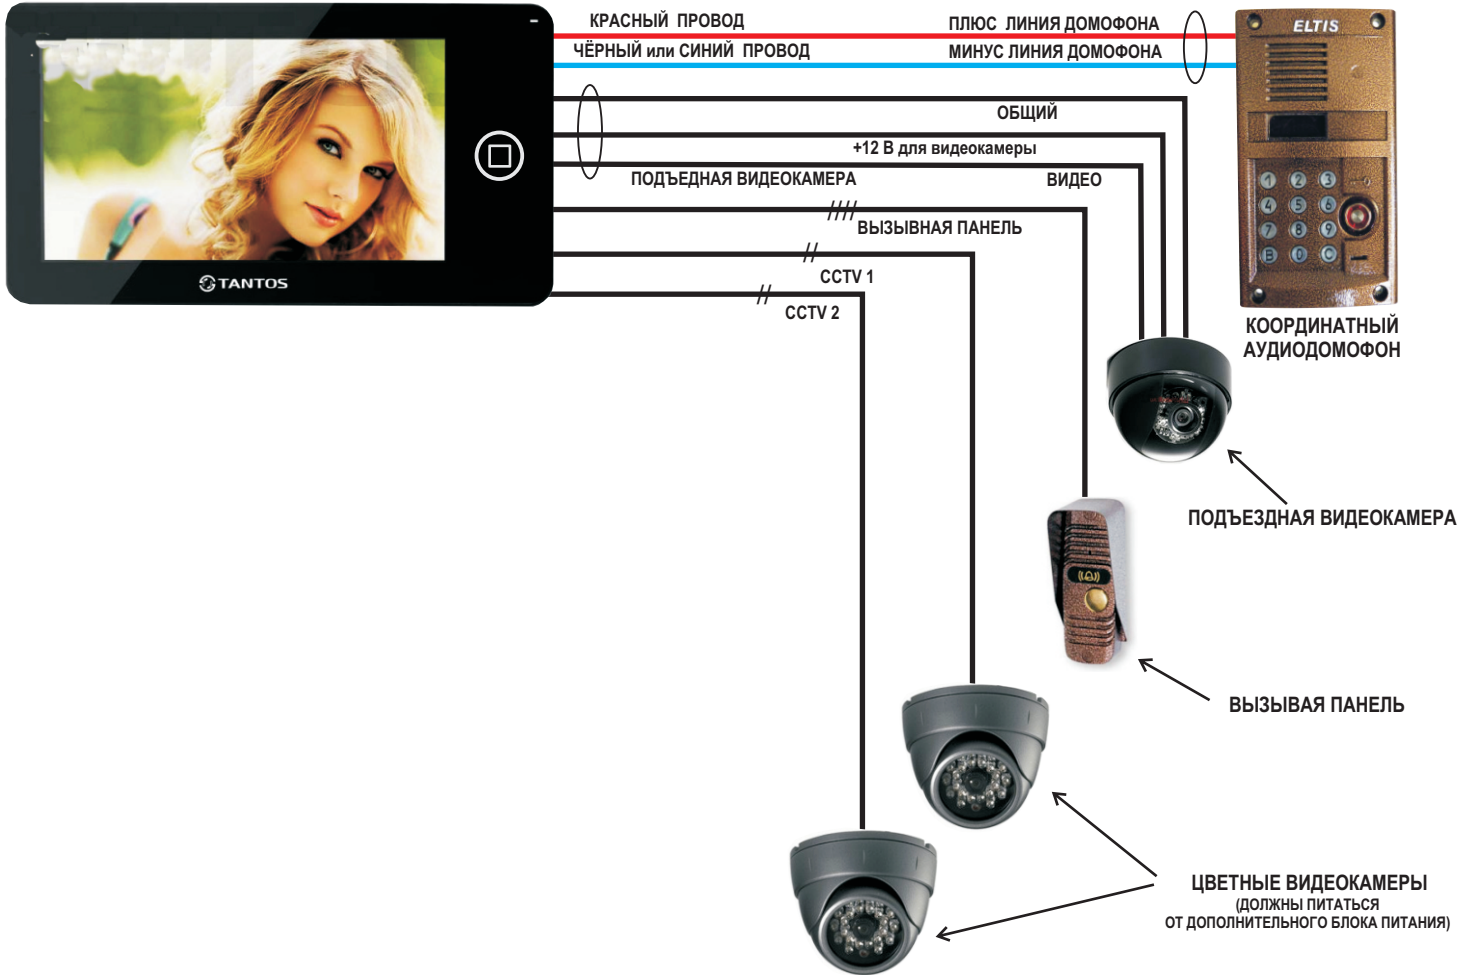

ЦВЕТНОЙ МОНИТОР ВИДЕОДОМОФОНА TANTOS NEO VIZIT (КООРДИНАТНЫЙ)

Современный **ЦВЕТНОЙ СЕНСОРНЫЙ 7"** монитор видеодомофона **TANTOS NEO VIZIT** предназначен для полнофункциональной работы с подъездным координатным аудиодомофоном типа "Визит", "Элтис", "Цифрал".
 На первый вход подключается только подъездная видеокамера.
 Остальные входы монитора работают в штатном режиме.

СХЕМА ПОДКЛЮЧЕНИЯ

РАЗЪЕМЫ ВХОДОВ: